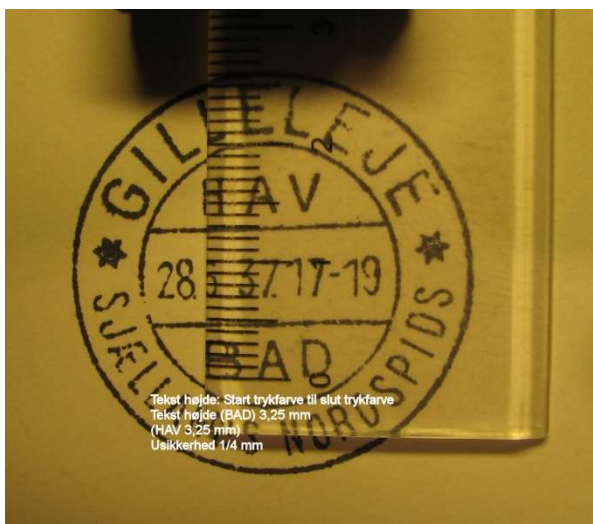

MÅLING AF STEMPLER - DIAMETRE og BRO.

Diametre på stempler måles fra "midten af streg" på ringen til "midten af streg" på den modsatte side.

Bro måles fra "midten af streg" til "midten af streg"

MÅLING AF TEKST, TAL, BOGSTAVER I STEMPLER.

Længde af tekst i Bro.

Andre tekst længder og højder i stempler.

Måling af højde og bredde af tekst

Herunder 2 eksempler på forskellige måder at måle samme tekst linie på.