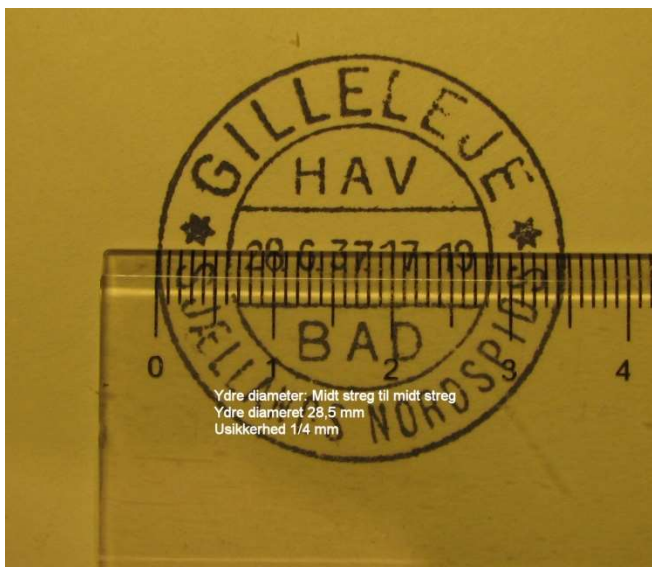

MÅLING AF STEMPLER - DIAMETRE og BRO.

Diametre på stempler måles fra "midten af streg" på ringen til "midten af streg" på den modsatte side.

Bro måles fra "midten af streg" til "midten af streg"

MÅLING AF TEKST, TAL, BOGSTAVER I STEMPLER.

Længde af tekst i Bro.

Andre tekst længder og højder i stempler.

Måling af højde og bredde af tekst

Herunder 2 eksempler på forskellige måder at måle samme tekst linie på.